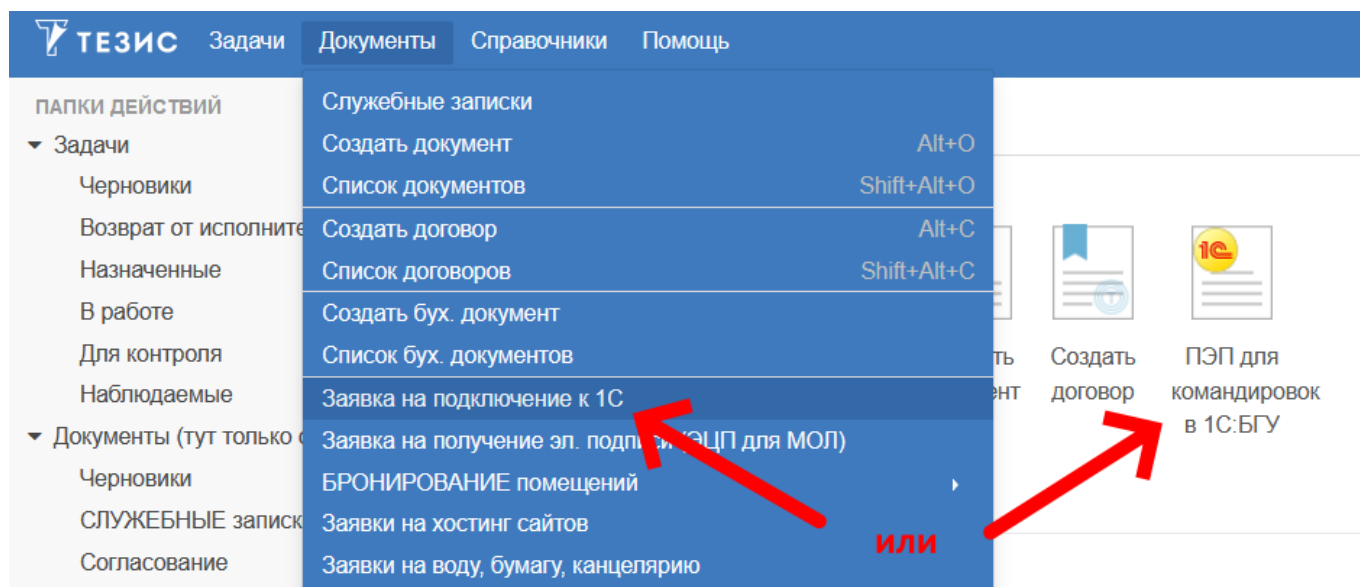

# Содержание

**Заявка на подключение к 1С** ..... 2

[Главная](#) > [Цифровые сервисы](#) > [СЭД Тезис](#) > Заявка на подключение к 1С

## Заявка на подключение к 1С

Для оформления заявки выберите сверху в меню **Документы** → **Заявка на подключение к 1С**.

Или с главного экрана нажмите на кнопку , вы перейдете на один и тот же экран далее.