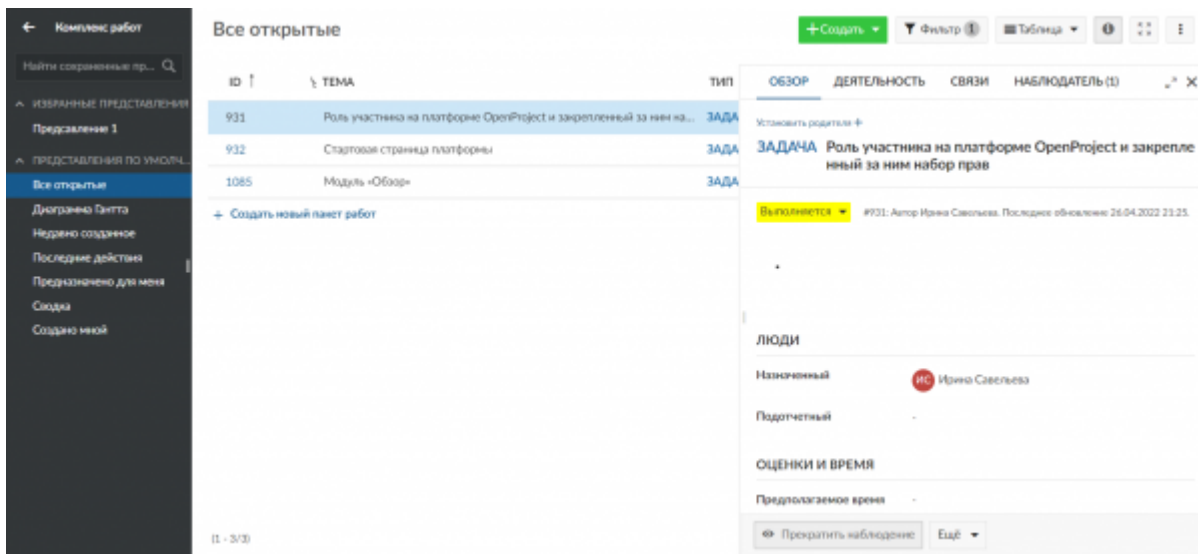

Разделенный экран пакета работ

Представление с разделенным экраном можно активировать или деактивировать с помощью кнопки **i** в правом верхнем углу. Просматривать информацию по каждому пакету работ в режиме разделенного экрана можно кликая по строкам в списке пакетов работ.