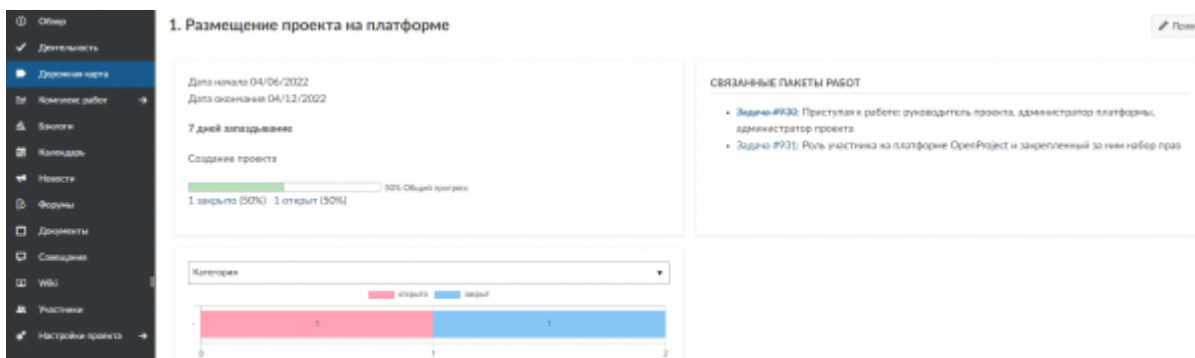

Содержание

Работа на платформе. Модуль «Дорожная карта»	2
---	----------

Работа на платформе. Модуль «Дорожная карта»

«Дорожная карта» - обзорная страница, на которой отображаются этапы проекта и входящие в них пакеты работ. Дорожная карта появляется в навигации (в левом меню) проекта только после создания этапов.

В Дорожной карте можно видеть все пакеты работ и их статус. Для каждого этапа соответствует свой пакет работ. Зачеркнутые пакеты работ — это закрытые пакеты работ.

Также предоставляется информация о ходе выполнения проекта для каждого этапа - отображается процент закрытых и открытых пакетов работ и общий прогресс.

Кликнув по названию этапа, можно получить дополнительную информацию. На диаграмме отображаются все пакеты работ, сгруппированные по критериям: состояние, тип, приоритет, автор и назначенный. Изменить критерий выбора можно в раскрывающемся списке.