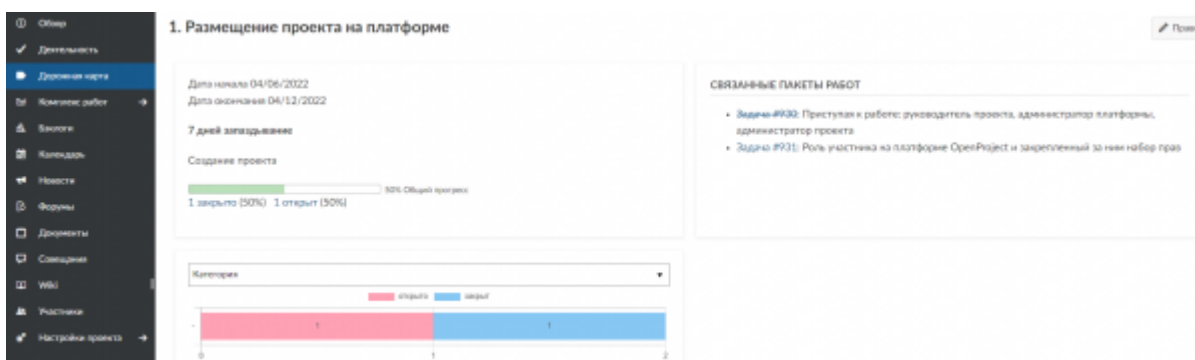

Содержание

Работа на платформе. Модуль «Дорожная карта» 2

Работа на платформе. Модуль «Дорожная карта»

«Дорожная карта» - обзорная страница, на которой отображаются этапы проекта и входящих в них пакеты работ. Дорожная карта появляется в навигации (в левом меню) проекта только после создания этапов.

В Дорожной карте можно видеть все пакеты работ и их статус. Для каждого этапа соответствует свой пакет работ. Зачеркнутые пакеты работ — это закрытые пакеты работ.

Также предоставляется информация о ходе выполнения проекта для каждого этапа - отображается процент закрытых и открытых пакетов работ и общий прогресс.

Кликнув по названию этапа, можно получить дополнительную информацию. На диаграмме отображаются все пакеты работ, сгруппированные по критериям: состояние, тип, приоритет, автор и назначенный. Изменить критерий выбора можно в раскрывающемся списке.