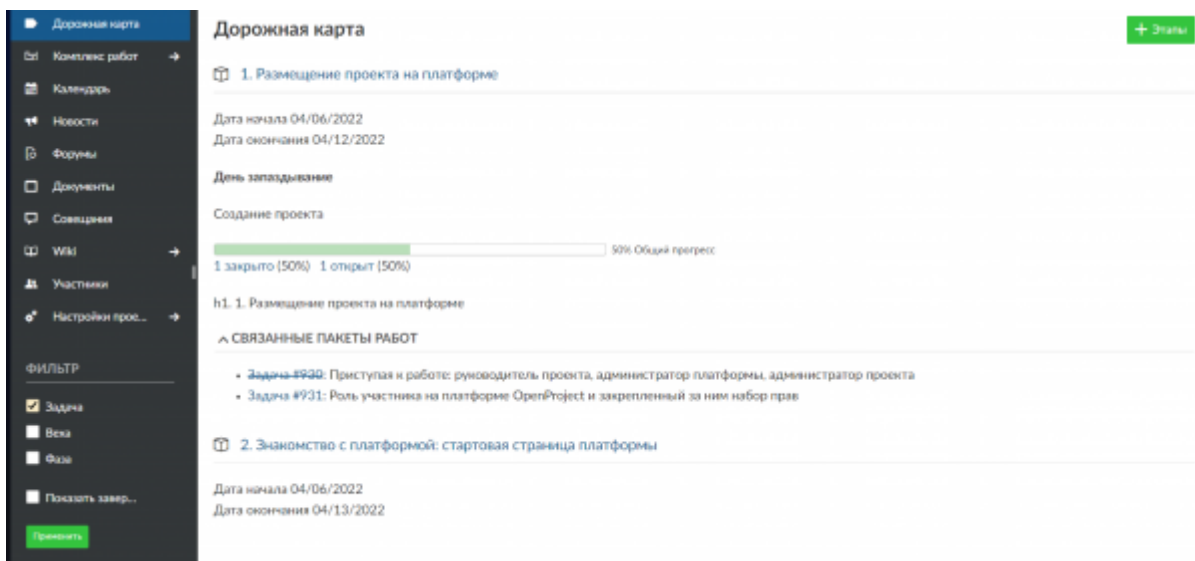

Содержание

Работа на платформе. Модуль «Дорожная карта» 2

Работа на платформе. Модуль «Дорожная карта»

«Дорожная карта» - обзорная страница, на которой отображаются этапы проекта и входящих в них пакеты работ. Дорожная карта появляется в навигации (в левом меню) проекта только после создания этапов.

В Дорожной карте можно видеть все пакеты работ и их статус. Для каждого этапа соответствует свой пакет работ. Зачеркнутые пакеты работ — это закрытые пакеты работ.

Также предоставляется информация о ходе выполнения проекта для каждого этапа - отображается процент закрытых и открытых пакетов работ и общий прогресс.

Кликнув по названию этапа, можно получить дополнительную информацию. На диаграмме отображаются все пакеты работ, сгруппированные по критериям: состояние, тип, приоритет, автор и назначенный. Изменить критерий выбора можно в раскрывающемся списке.