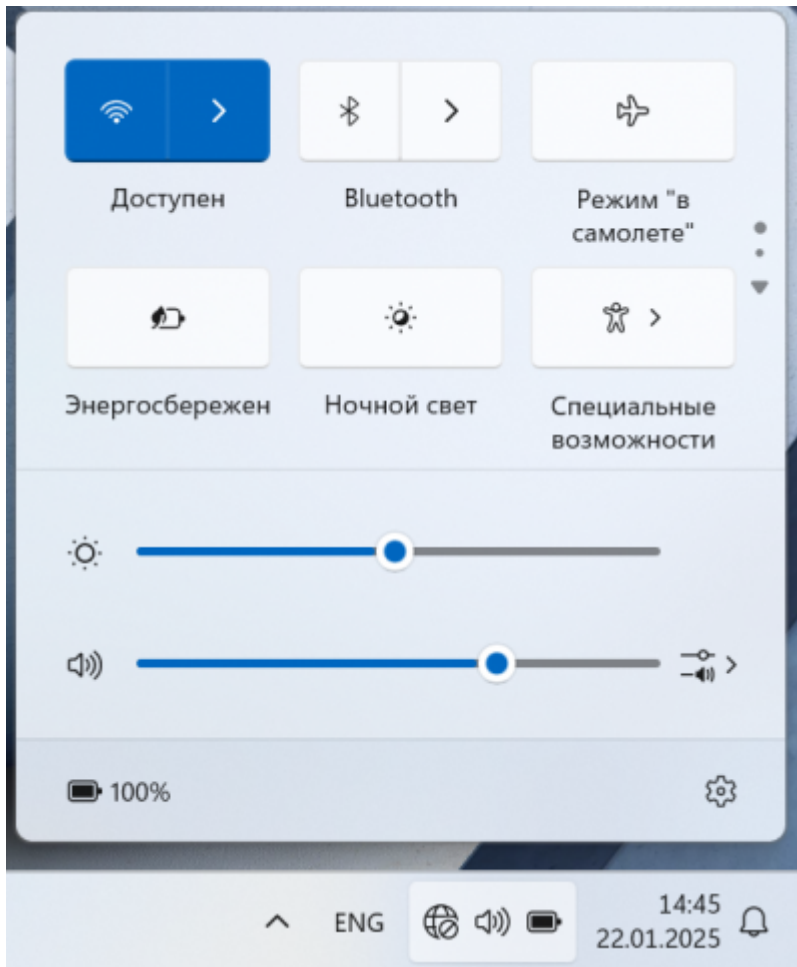

Вы успешно зарегистрированы

Registration successful

login: *****

pass: *****

Настройки подключения к Wi-Fi сети НГТУ смотрите на

wifi.nstu.ru

Шаг 2: Настройка подключения Wi-Fi

1. Нажмите на пиктограмму сетевого подключения на панели задач

1. Если отключена функция Wi-Fi, включите её
2. По окончании процедуры поиска доступных сетей в списке должна появиться сеть с названием nstu
3. Выберите сеть nstu и нажмите кнопку «Подключиться»

1. После этого система запросит логин и пароль от данной сети, которые вы получили ранее. Введите их в соответствующие поля и нажмите ОК.