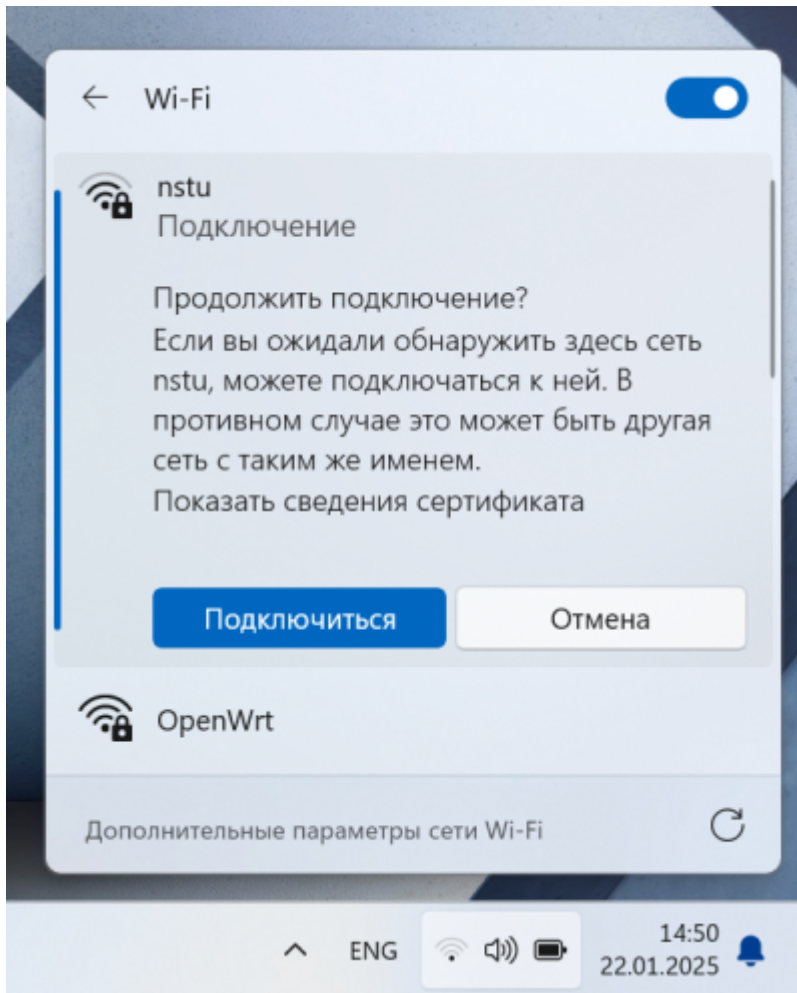

Если вы правильно ввели логин и пароль, то после окончания процедуры аутентификации вы должны успешно подключиться к сети nstu и получить доступ в Интернет.