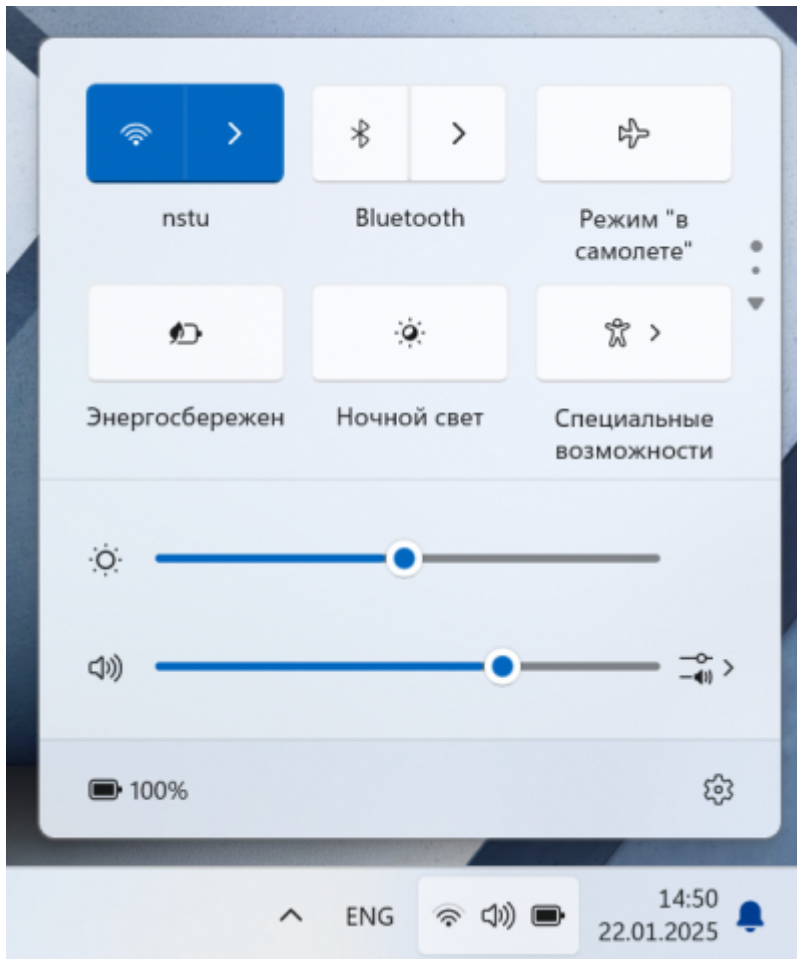

Готово

Вы успешно подключились к сети **nstu!**

From:
<https://kb.nstu.ru/> - База знаний НГТУ НЭТИ

Permanent link:
<https://kb.nstu.ru/it:wifi:windows_11?rev=1737538054>

Last update: **2025/01/22 16:27**