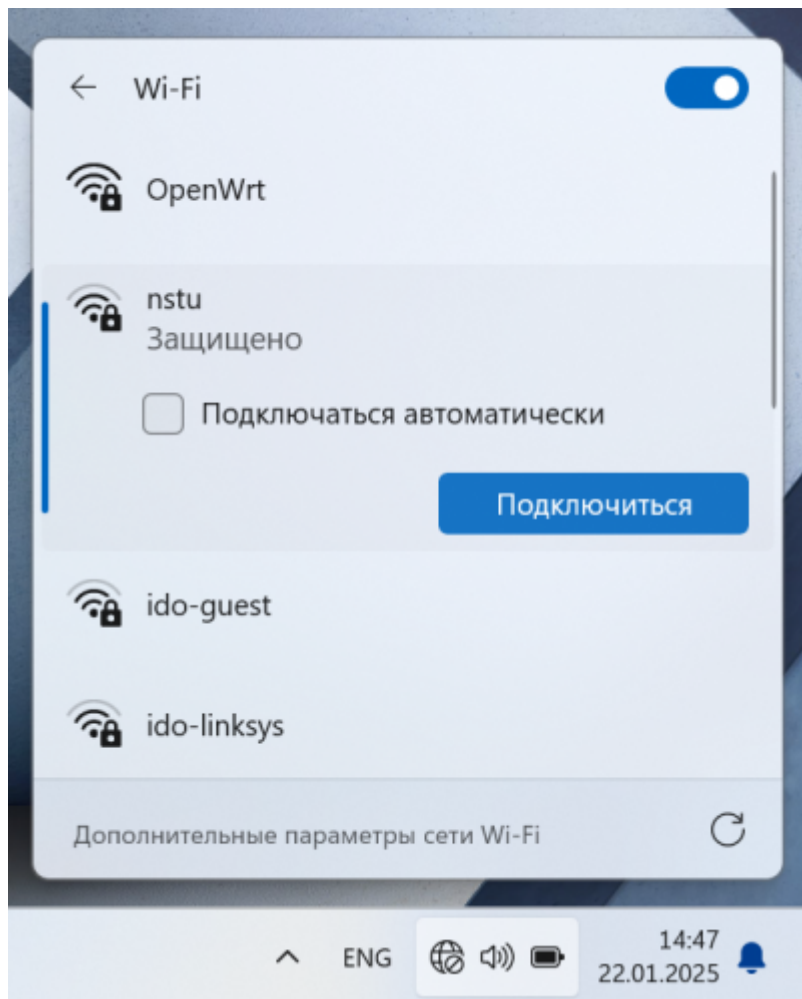

Содержание

Настройка подключения Wi-Fi на Android	2
Шаг 1: Получение кода	2
Шаг 2: Настройка подключения Wi-Fi	3
Готово	7

Настройка подключения Wi-Fi на Android

Шаг 1: Получение кода

- Зайдите на сайт request.nstu.ru.
- На этой странице получите код (латинские буквы).
- Отправьте этот код по SMS на номер **+7-913-771-30-05**.
- В SMS должно быть **только 6 символов** (никакого лишнего текста).
- Нажмите кнопку **“Получить логин и пароль”**. Если по истечении 1 минуты кнопка не реагирует, проверьте код, который отправили, на соответствие отображенному на экране.
- Сохраните свои логин и пароль (запишите или сделайте скриншот).

Для получения доступа к Wi-Fi сети НГТУ, Вам необходимо с
Вашего телефона отправить смс с кодом: ***** на
номер: **+7 913 771-30-05**.

To get access to Wi-Fi network NSTU, you need to send SMS with code
***** to number +7 913 771-30-05.

Вы успешно зарегистрированы

Registration successful

login: *****

pass: *****

Настройки подключения к Wi-Fi сети НГТУ смотрите на

wifi.nstu.ru

Шаг 2: Настройка подключения Wi-Fi

1. Нажмите на пиктограмму сетевого подключения на панели задач

1. Если отключена функция Wi-Fi, включите её
2. По окончании процедуры поиска доступных сетей в списке должна появиться сеть с названием nstu
3. Выберите сеть nstu и нажмите кнопку «Подключиться»

1. После этого система запросит логин и пароль от данной сети, которые вы получили ранее. Введите их в соответствующие поля и нажмите ОК.