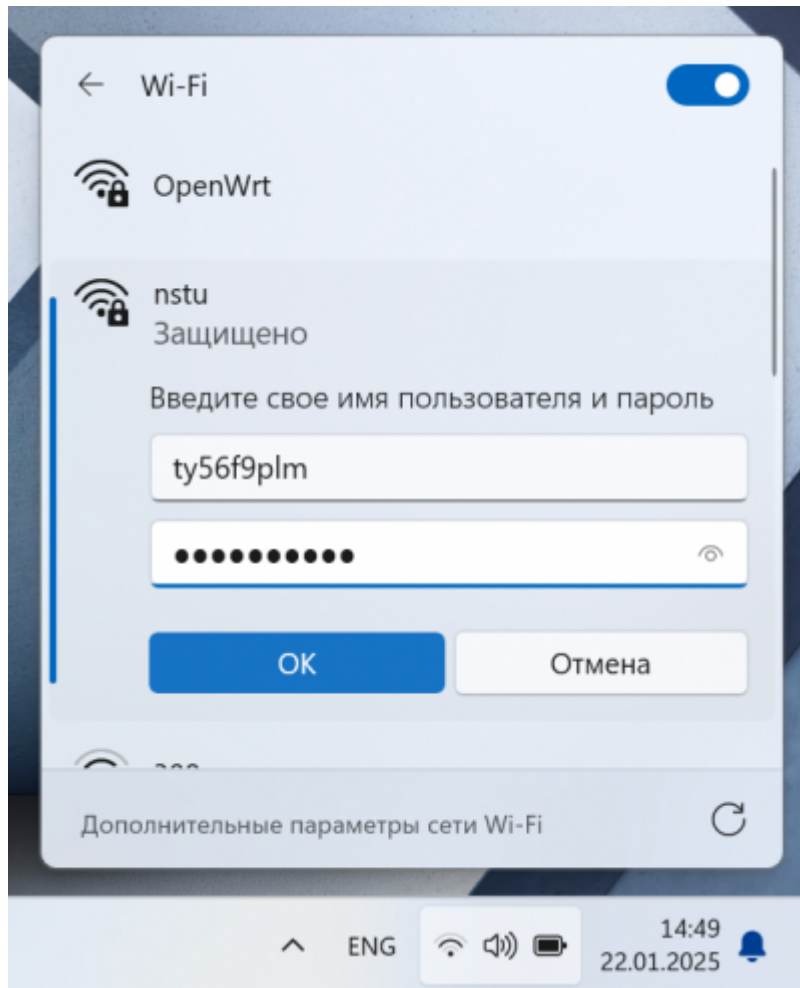

Содержание

Настройка подключения Wi-Fi на Android	2
Шаг 1: Получение кода	2
Шаг 2: Настройка подключения Wi-Fi	3
Готово	7

Настройка подключения Wi-Fi на Android

Шаг 1: Получение кода

- Зайдите на сайт request.nstu.ru.
- На этой странице получите код (латинские буквы).
- Отправьте этот код по SMS на номер **+7-913-771-30-05**.
- В SMS должно быть **только 6 символов** (никакого лишнего текста).
- Нажмите кнопку **“Получить логин и пароль”**. Если по истечении 1 минуты кнопка не реагирует, проверьте код, который отправили, на соответствие отображенному на экране.
- Сохраните свои логин и пароль (запишите или сделайте скриншот).

Для получения доступа к Wi-Fi сети НГТУ, Вам необходимо с
Вашего телефона отправить смс с кодом: ***** на
номер: **+7 913 771-30-05**.

To get access to Wi-Fi network NSTU, you need to send SMS with code
***** to number +7 913 771-30-05.

Вы успешно зарегистрированы

Registration successful

login: *****

pass: *****

Настройки подключения к Wi-Fi сети НГТУ смотрите на

wifi.nstu.ru

Шаг 2: Настройка подключения Wi-Fi

1. Нажмите на пиктограмму сетевого подключения на панели задач

1. Если отключена функция Wi-Fi, включите её
2. По окончании процедуры поиска доступных сетей в списке должна появиться сеть с названием nstu
3. Выберите сеть nstu и нажмите кнопку «Подключиться»

1. После этого система запросит логин и пароль от данной сети, которые вы получили ранее. Введите их в соответствующие поля и нажмите ОК.