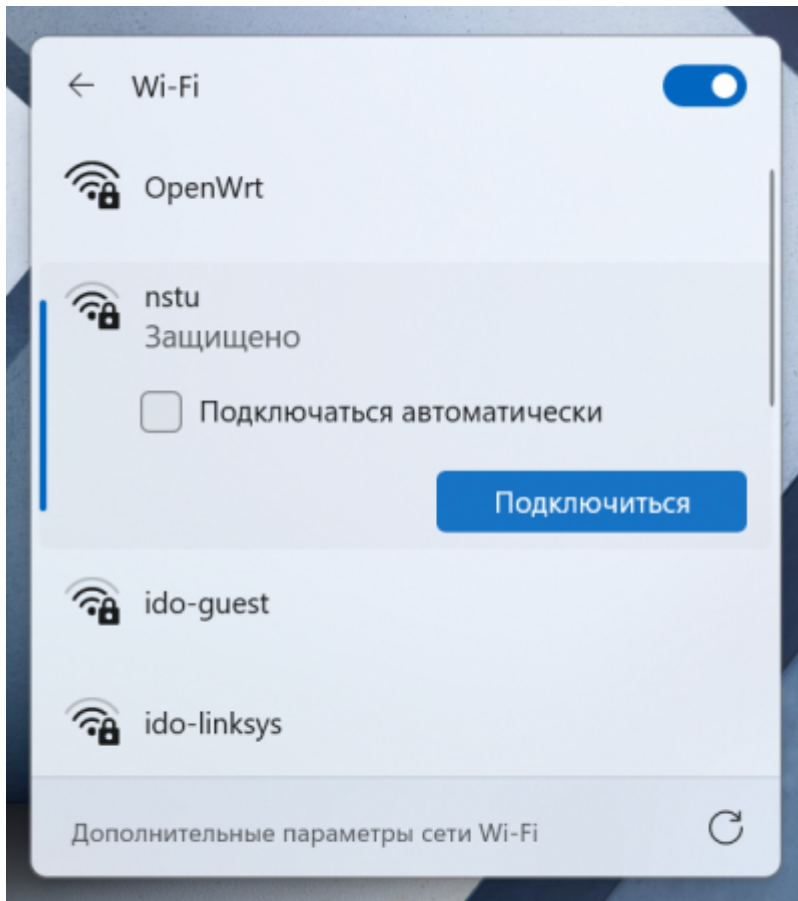

Содержание

Настройка подключения Wi-Fi на Android	2
Шаг 1: Получение кода	2
Шаг 2: Настройка подключения Wi-Fi	3
Готово	6

Настройка подключения Wi-Fi на Android

Шаг 1: Получение кода

- Зайдите на сайт request.nstu.ru.
- На этой странице получите код (латинские буквы).
- Отправьте этот код по SMS на номер **+7-913-771-30-05**.
- В SMS должно быть **только 6 символов** (никакого лишнего текста).
- Нажмите кнопку **“Получить логин и пароль”**. Если по истечении 1 минуты кнопка не реагирует, проверьте код, который отправили, на соответствие отображенному на экране.
- Сохраните свои логин и пароль (запишите или сделайте скриншот).

Для получения доступа к Wi-Fi сети НГТУ, Вам необходимо с
Вашего телефона отправить смс с кодом: ***** на
номер: **+7 913 771-30-05**.

To get access to Wi-Fi network NSTU, you need to send SMS with code
***** to number **+7 913 771-30-05**.

pass: *****

Сохраните персональные параметры доступа
(запишите или сделайте скриншот)

Настройки подключения к Wi-Fi сети НГТУ смотрите на

wifi.nstu.ru

Шаг 2: Настройка подключения Wi-Fi

1. Подключитесь к Wi-Fi сети **nstu**.
2. В свойствах подключения выберите следующие параметры:
 - **Защита:** 802.1x EAP
 - **Метод EAP:** PEAP
 - **2-й этап аутентификации:** MSCHAPv2
 - **Сертификат центра сертификации:** Не подтверждать или Нет.
3. Укажите логин в поле «**Удостоверение**» или «**Подлинность**».
4. Укажите пароль в поле «**Пароль**».
5. Нажмите «**Подключиться**». Если кнопка неактивна, проверьте пункт про **Сертификат**.
6. На устройствах Xiaomi используйте галочку «**v**» в правом верхнем углу.

ENG 14:47 22.01.2025

ENG 14:49 22.01.2025

Готово

Вы успешно подключились к сети **nstu!**

From:

<https://kb.nstu.ru/> - **База знаний НГТУ НЭТИ**

Permanent link:

https://kb.nstu.ru/it:wifi:windows_11?rev=1737535892