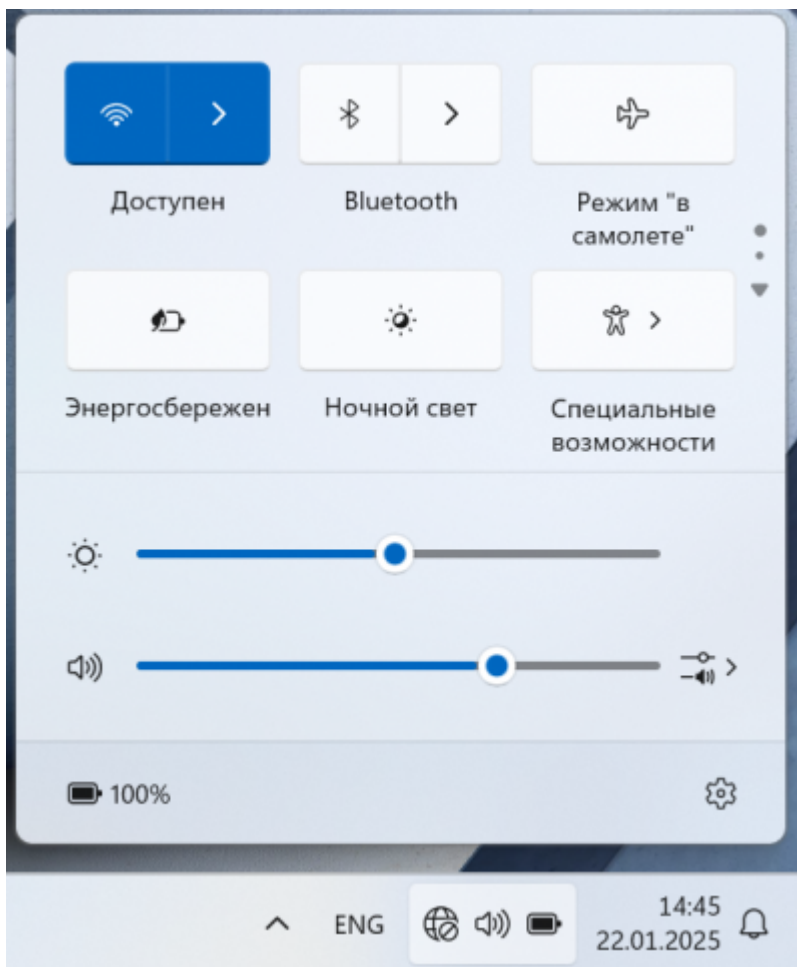

pass: *****

Сохраните персональные параметры доступа
(запишите или сделайте скриншот)

Настройки подключения к Wi-Fi сети НГТУ смотрите на

wifi.nstu.ru

Шаг 2: Настройка подключения Wi-Fi

1. Подключитесь к Wi-Fi сети **nstu**.
2. В свойствах подключения выберите следующие параметры:
 - **Защита:** 802.1x EAP
 - **Метод EAP:** PEAP
 - **2-й этап аутентификации:** MSCHAPv2
 - **Сертификат центра сертификации:** Не подтверждать или Нет.
3. Укажите логин в поле «**Удостоверение**» или «**Подлинность**».
4. Укажите пароль в поле «**Пароль**».
5. Нажмите «**Подключиться**». Если кнопка неактивна, проверьте пункт про **Сертификат**.
6. На устройствах Xiaomi используйте галочку «**v**» в правом верхнем углу.

ENG 14:47 22.01.2025

ENG 14:49 22.01.2025

Готово

Вы успешно подключились к сети **nstu!**

From:

<https://kb.nstu.ru/> - **База знаний НГТУ НЭТИ**

Permanent link:

https://kb.nstu.ru/it:wifi:windows_11?rev=1737535892