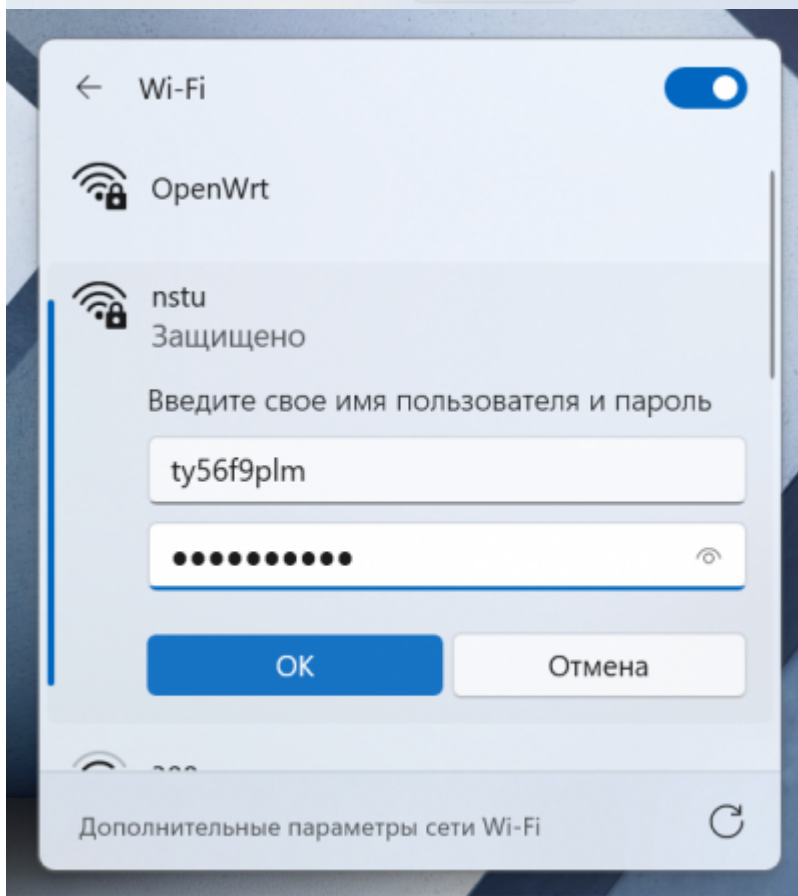

Содержание

Настройка подключения Wi-Fi на Android	2
Шаг 1: Получение кода	2
Шаг 2: Настройка подключения Wi-Fi	3
Готово	6

Настройка подключения Wi-Fi на Android

Шаг 1: Получение кода

- Зайдите на сайт request.nstu.ru.
- На этой странице получите код (латинские буквы).
- Отправьте этот код по SMS на номер **+7-913-771-30-05**.
- В SMS должно быть **только 6 символов** (никакого лишнего текста).
- Нажмите кнопку **“Получить логин и пароль”**. Если по истечении 1 минуты кнопка не реагирует, проверьте код, который отправили, на соответствие отображенному на экране.
- Сохраните свои логин и пароль (запишите или сделайте скриншот).

Для получения доступа к Wi-Fi сети НГТУ, Вам необходимо с
Вашего телефона отправить смс с кодом: ***** на
номер: **+7 913 771-30-05**.

To get access to Wi-Fi network NSTU, you need to send SMS with code
***** to number **+7 913 771-30-05**.

pass: *****

Сохраните персональные параметры доступа
(запишите или сделайте скриншот)

Настройки подключения к Wi-Fi сети НГТУ смотрите на

wifi.nstu.ru

Шаг 2: Настройка подключения Wi-Fi

1. Подключитесь к Wi-Fi сети **nstu**.
2. В свойствах подключения выберите следующие параметры:
 - **Защита:** 802.1x EAP
 - **Метод EAP:** PEAP
 - **2-й этап аутентификации:** MSCHAPv2
 - **Сертификат центра сертификации:** Не подтверждать или Нет.
3. Укажите логин в поле «**Удостоверение**» или «**Подлинность**».
4. Укажите пароль в поле «**Пароль**».
5. Нажмите «**Подключиться**». Если кнопка неактивна, проверьте пункт про **Сертификат**.
6. На устройствах Xiaomi используйте галочку «**v**» в правом верхнем углу.

ENG 14:47 22.01.2025

ENG 14:49 22.01.2025

Готово

Вы успешно подключились к сети **nstu!**

From:

<https://kb.nstu.ru/> - **База знаний НГТУ НЭТИ**

Permanent link:

https://kb.nstu.ru/it:wifi:windows_11?rev=1737535892