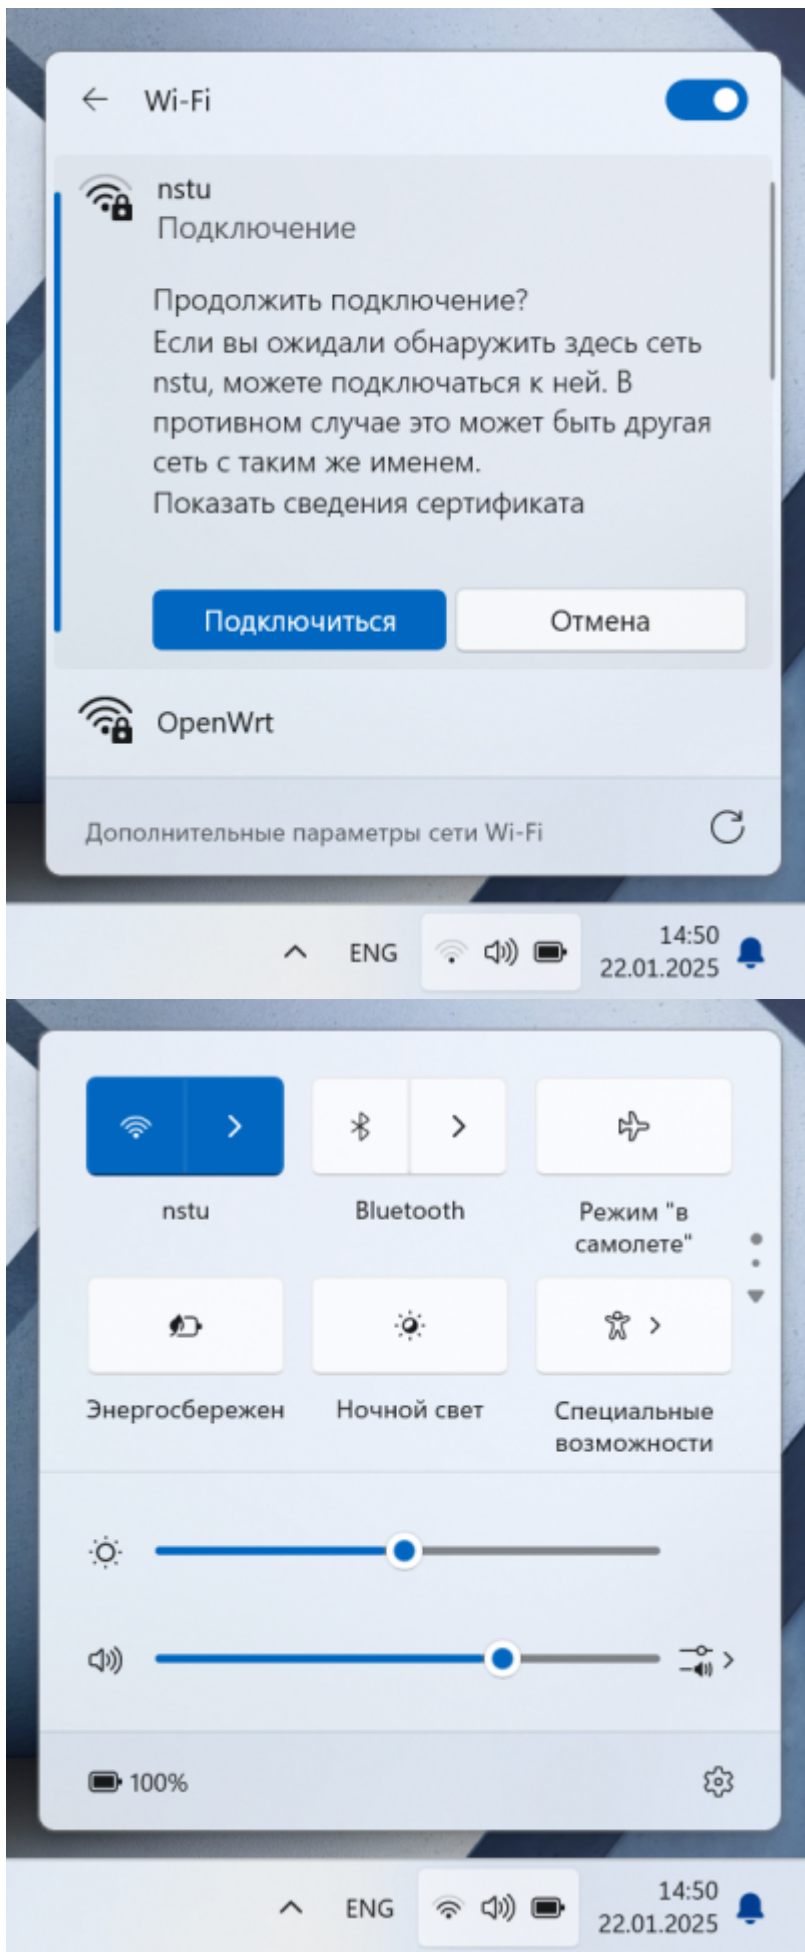

Содержание

Настройка подключения Wi-Fi на Android	2
Шаг 1: Получение кода	2
Шаг 2: Настройка подключения Wi-Fi	3
Готово	6

Настройка подключения Wi-Fi на Android

Шаг 1: Получение кода

- Зайдите на сайт request.nstu.ru.
- На этой странице получите код (латинские буквы).
- Отправьте этот код по SMS на номер **+7-913-771-30-05**.
- В SMS должно быть **только 6 символов** (никакого лишнего текста).
- Нажмите кнопку **“Получить логин и пароль”**. Если по истечении 1 минуты кнопка не реагирует, проверьте код, который отправили, на соответствие отображенному на экране.
- Сохраните свои логин и пароль (запишите или сделайте скриншот).

Для получения доступа к Wi-Fi сети НГТУ, Вам необходимо с
Вашего телефона отправить смс с кодом: ***** на
номер: **+7 913 771-30-05**.

To get access to Wi-Fi network NSTU, you need to send SMS with code
***** to number **+7 913 771-30-05**.

pass: *****

Сохраните персональные параметры доступа
(запишите или сделайте скриншот)

Настройки подключения к Wi-Fi сети НГТУ смотрите на

wifi.nstu.ru

Шаг 2: Настройка подключения Wi-Fi

1. Подключитесь к Wi-Fi сети **nstu**.
2. В свойствах подключения выберите следующие параметры:
 - **Защита:** 802.1x EAP
 - **Метод EAP:** PEAP
 - **2-й этап аутентификации:** MSCHAPv2
 - **Сертификат центра сертификации:** Не подтверждать или Нет.
3. Укажите логин в поле «**Удостоверение**» или «**Подлинность**».
4. Укажите пароль в поле «**Пароль**».
5. Нажмите «**Подключиться**». Если кнопка неактивна, проверьте пункт про **Сертификат**.
6. На устройствах Xiaomi используйте галочку «**v**» в правом верхнем углу.

ENG 14:47 22.01.2025

ENG 14:49 22.01.2025

Готово

Вы успешно подключились к сети **nstu!**

From:

<https://kb.nstu.ru/> - **База знаний НГТУ НЭТИ**

Permanent link:

https://kb.nstu.ru/it:wifi:windows_11?rev=1737535892