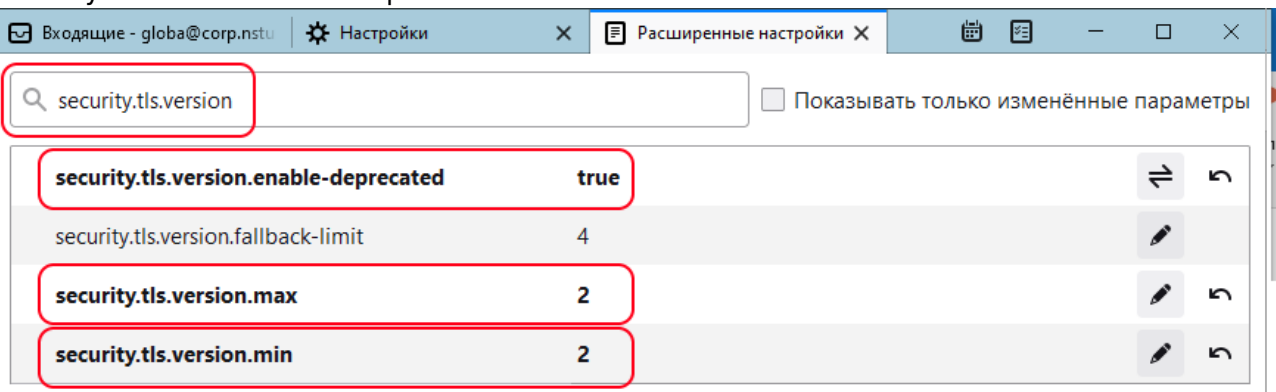

Имя пользователя:

Ошибка TLS

Если у вас возникает ошибка при подключении связанная с работой TLS необходимо выполнить некоторые дополнительные настройки

Thunderbird

Неустранимая ошибка TLS. Произошла ошибка рукопожатия или, возможно, версия TLS или сертификат, используемые сервером mail.nstu.ru, несовместимы.

1. Открываем скрытые настройки:

2. Выставляем новые значения:

- security.tls.version.min = 2
- security.tls.version.max = 2
- security.tls.version.enable-deprecated = true

From:
<https://kb.nstu.ru/> - База знаний НГТУ НЭТИ