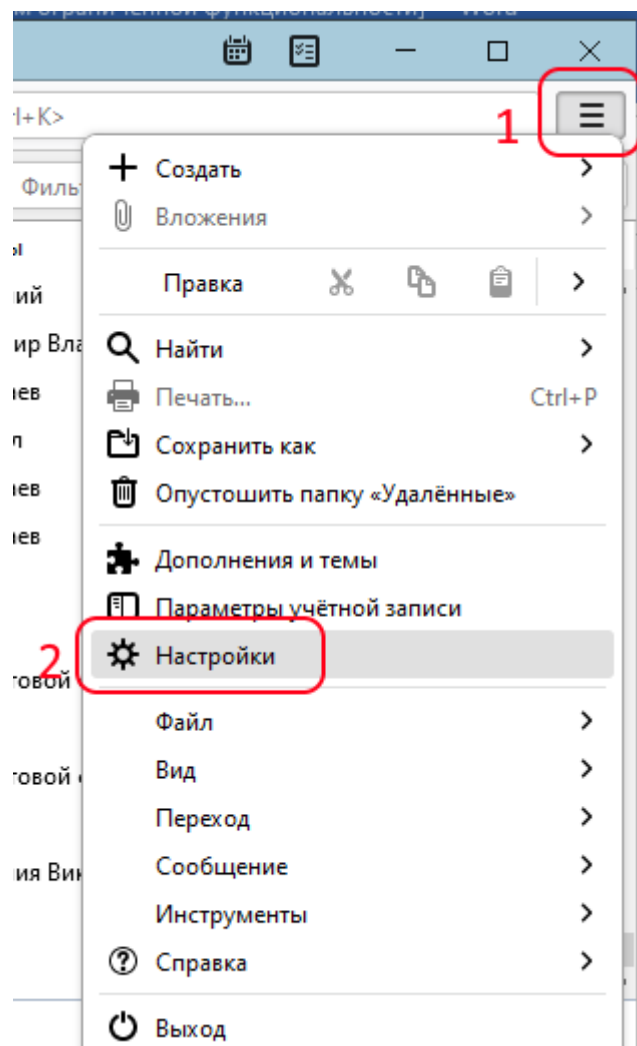

Имя пользователя:

Ошибка TLS

Если у вас возникает ошибка при подключении связанная с работой TLS необходимо выполнить некоторые дополнительные настройки

Thunderbird

Неустранимая ошибка TLS. Произошла ошибка рукопожатия или, возможно, версия TLS или сертификат, используемые сервером mail.nstu.ru, несовместимы.

1. Открываем скрытые настройки:

2. Выставляем новые значения:

- security.tls.version.min = 2
- security.tls.version.max = 2
- security.tls.version.enable-deprecated = true

From:
<https://kb.nstu.ru/> - База знаний НГТУ НЭТИ