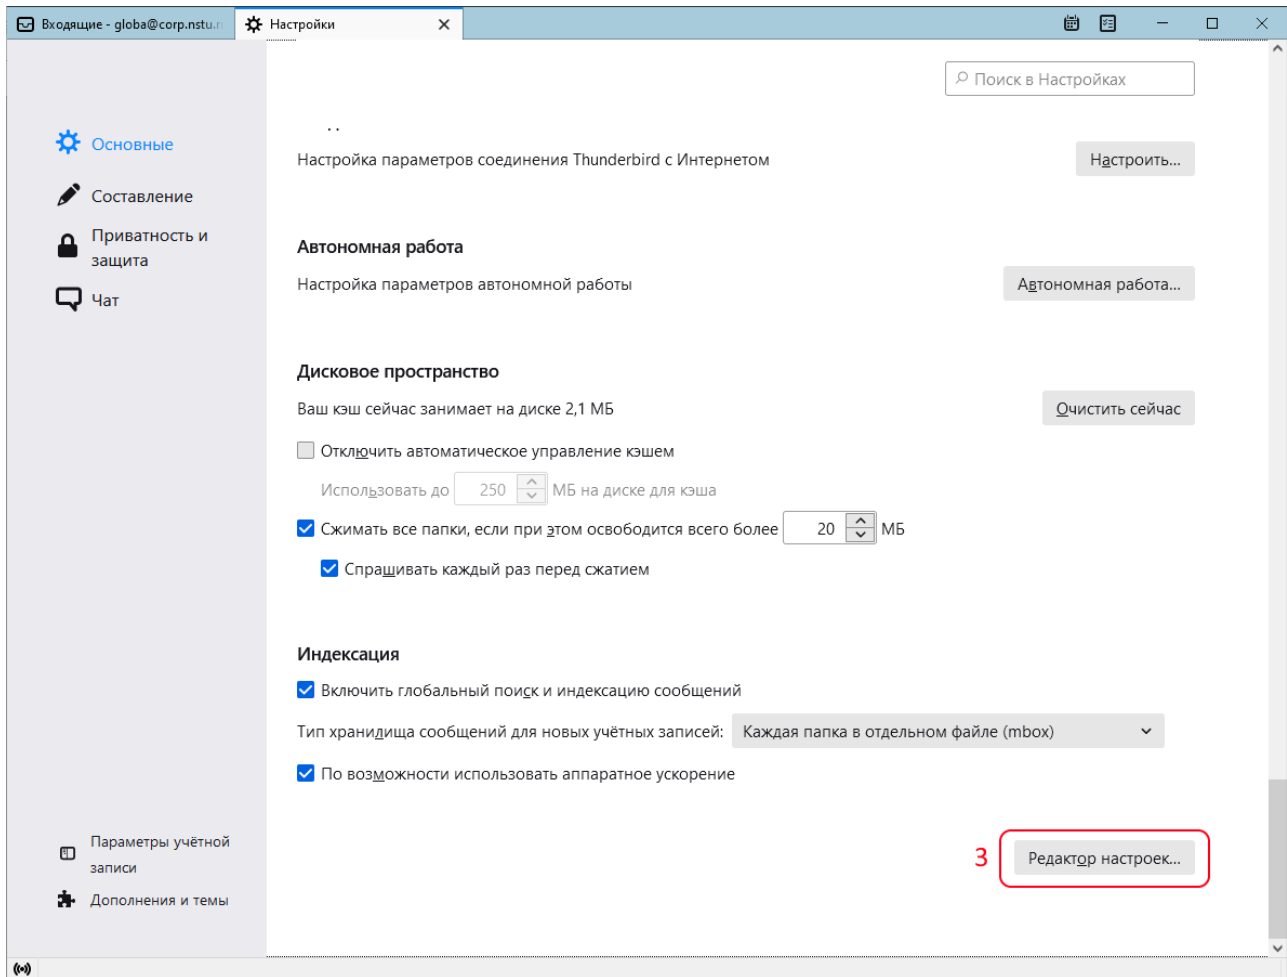

Имя пользователя:

Ошибка TLS

Если у вас возникает ошибка при подключении связанная с работой TLS необходимо выполнить некоторые дополнительные настройки

Thunderbird

Неустранимая ошибка TLS. Произошла ошибка рукопожатия или, возможно, версия TLS или сертификат, используемые сервером mail.nstu.ru, несовместимы.

1. Открываем скрытые настройки:

2. Выставляем новые значения:

- security.tls.version.min = 2
- security.tls.version.max = 2
- security.tls.version.enable-deprecated = true

From:
<https://kb.nstu.ru/> - База знаний НГТУ НЭТИ