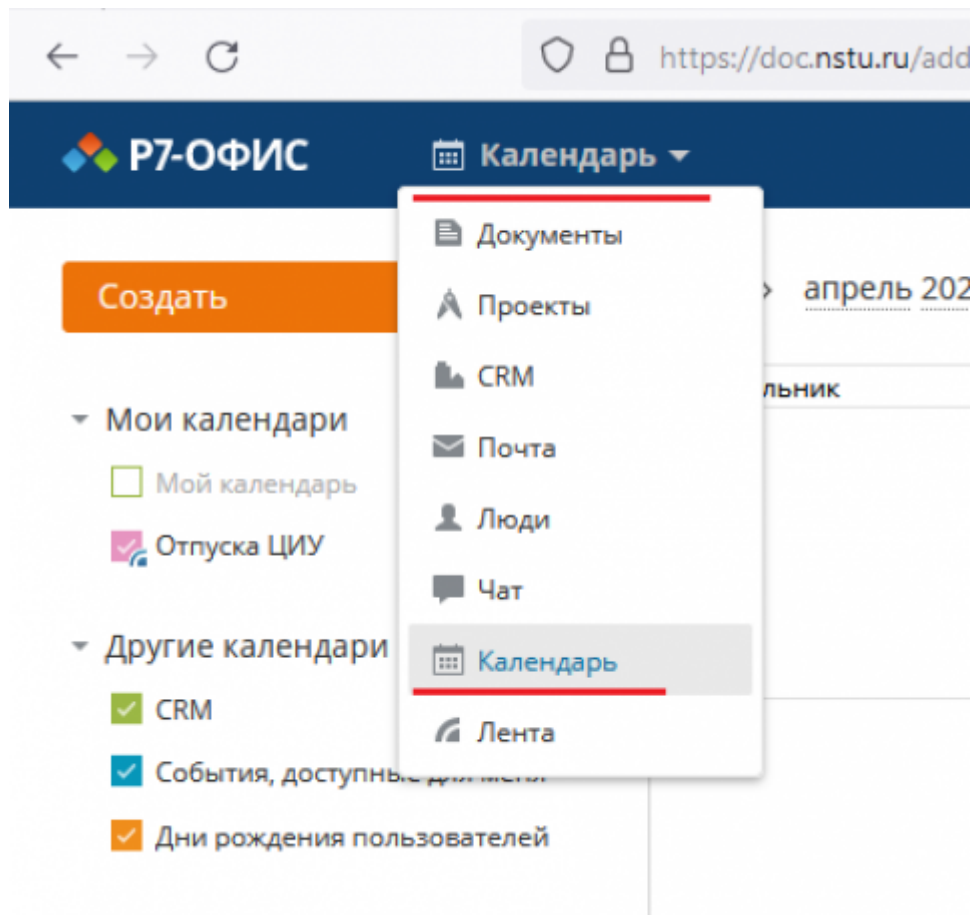

Содержание

Отображения шаренного календаря 2

Отображения шаренного календаря

Для того чтобы включить отображения календаря, которым с вами поделились, необходимо:

- Залогиниться в <https://doc.nstu.ru> и перейти на вкладку - Календари

- Нажать на иконку шестеренки

- Выбрать все нужные календари

From:

<https://kb.nstu.ru/> - База знаний НГТУ НЭТИ

Permanent link:

<https://kb.nstu.ru/it:doc:calendar?rev=1713757432>

Last update: **2024/04/22 10:43**